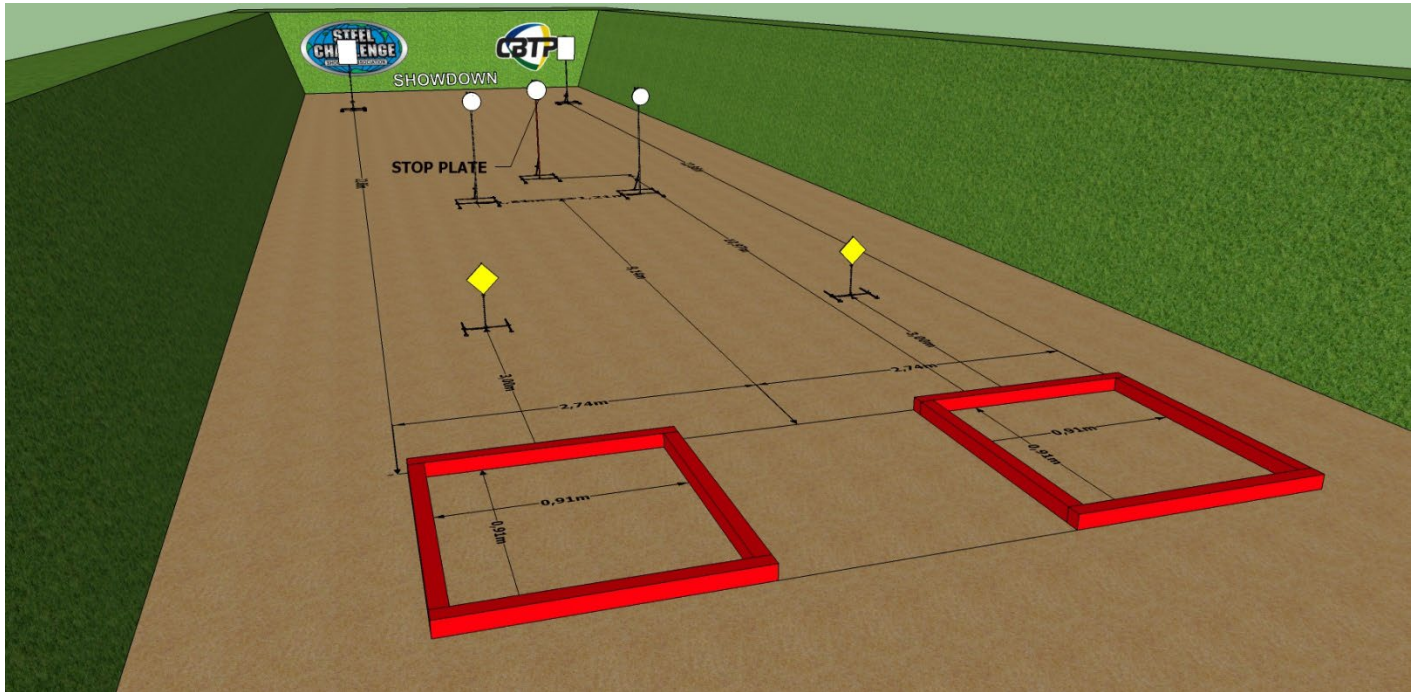

CAMPEONATO BRASILEIRO ONLINE
2025 DESAFIO DO AÇO

STAGE 02 – SHOWDOWN

MATERIAIS:

- 4,00M DE LINHA DE FALTA
- 2 PLATES REDONDOS DE 25CM DE DIÂMETRO
- 1 PLATE REDONDO DE 30CM DE DIÂMETRO (STOP PLATE), HASTE PINTADA DE VERMELHO
- 2 PLATES QUADRADOS DE 46CM X 61CM
- 5 HASTES PARA OS PLATES
- 1 HASTE DE BANDEIROLA
- CRAVOS PARA FIXAR AS HASTES