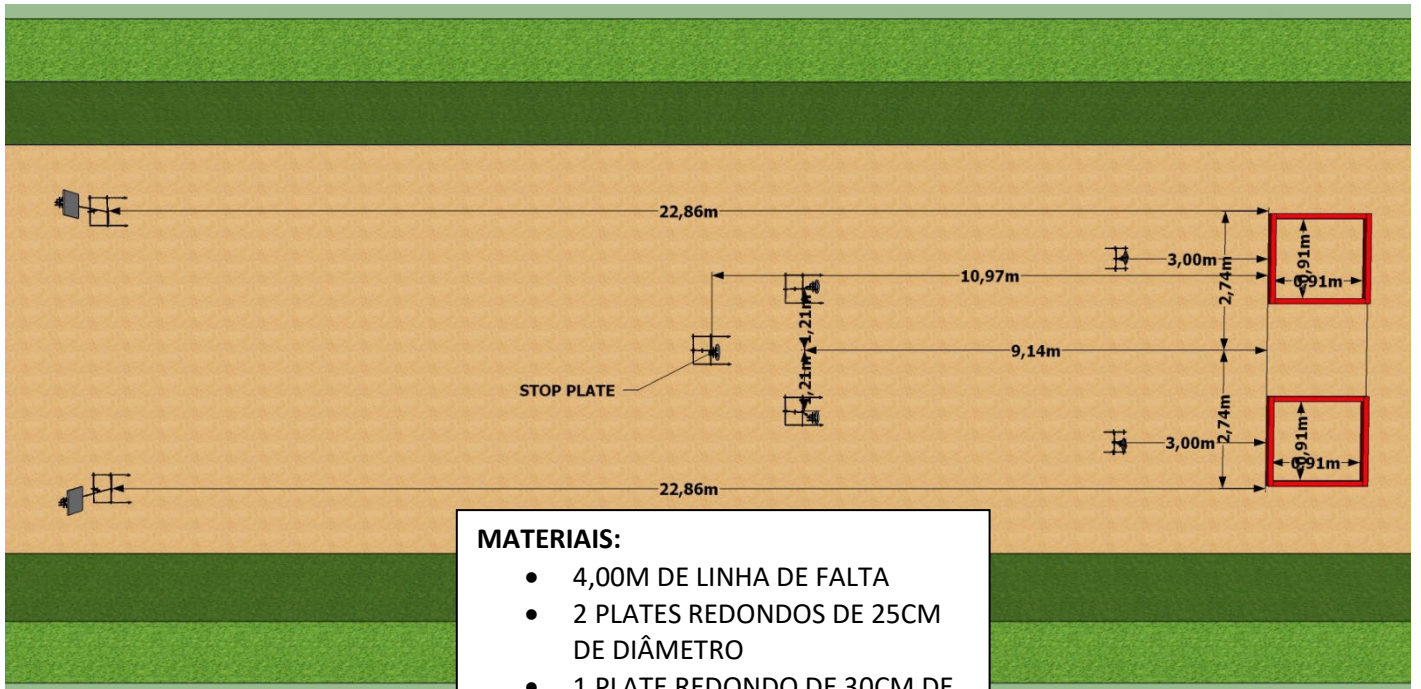

CAMPEONATO BRASILEIRO ONLINE
2025 DESAFIO DO AÇO

STAGE 02 – SHOWDOWN

MATERIAIS:

- 4,00M DE LINHA DE FALTA
- 2 PLATES REDONDOS DE 25CM DE DIÂMETRO
- 1 PLATE REDONDO DE 30CM DE DIÂMETRO (STOP PLATE), HASTE PINTADA DE VERMELHO
- 2 PLATES QUADRADOS DE 46CM X 61CM
- 5 HASTES PARA OS PLATES
- 1 HASTE DE BANDEIROLA
- CRAVOS PARA FIXAR AS HASTES